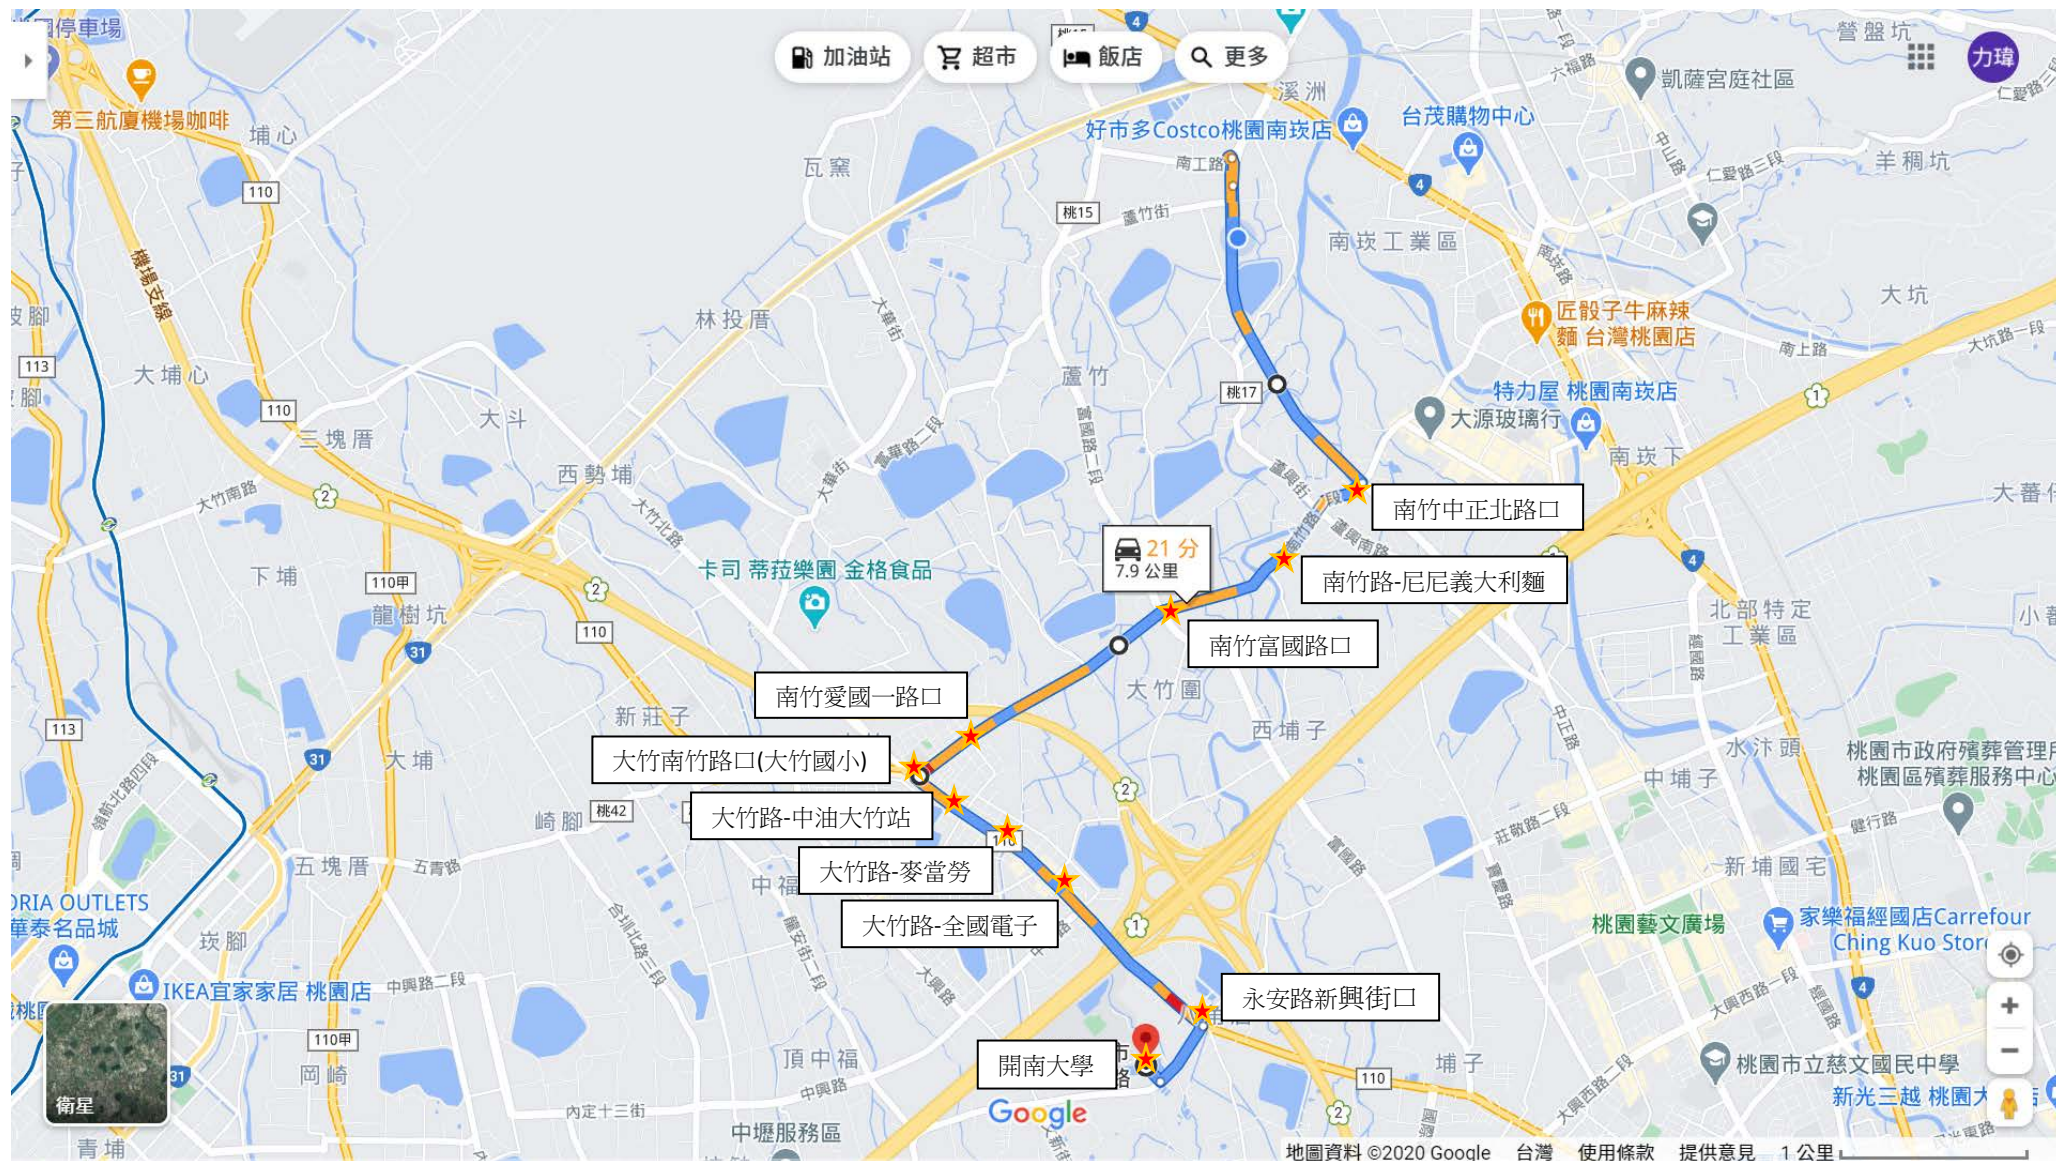

大竹開南線

第一站：開南大學 第二站：永安路新興街口 第三站：大竹路-全國電子 第四站：大竹路-麥當勞 第五站：大竹路-中油大竹站 第六站：大竹南竹路口(大竹國小) 第七站：南竹愛國一路口 第八站：南竹富國路口 第九站：南竹路-尼尼義大利麵 第十站：南竹中正北路口

第一站：開南大學

第二站：永安路新興街口

第三站：大竹路-全國電子

第四站：大竹路-麥當勞

第五站：大竹路-中油大竹站

第六站：大竹南竹路口(大竹國小)

第七站：南竹愛國一路口

第八站：南竹富國路口

第九站：南竹路-尼尼義大利麵

第十站：南竹中正北路口