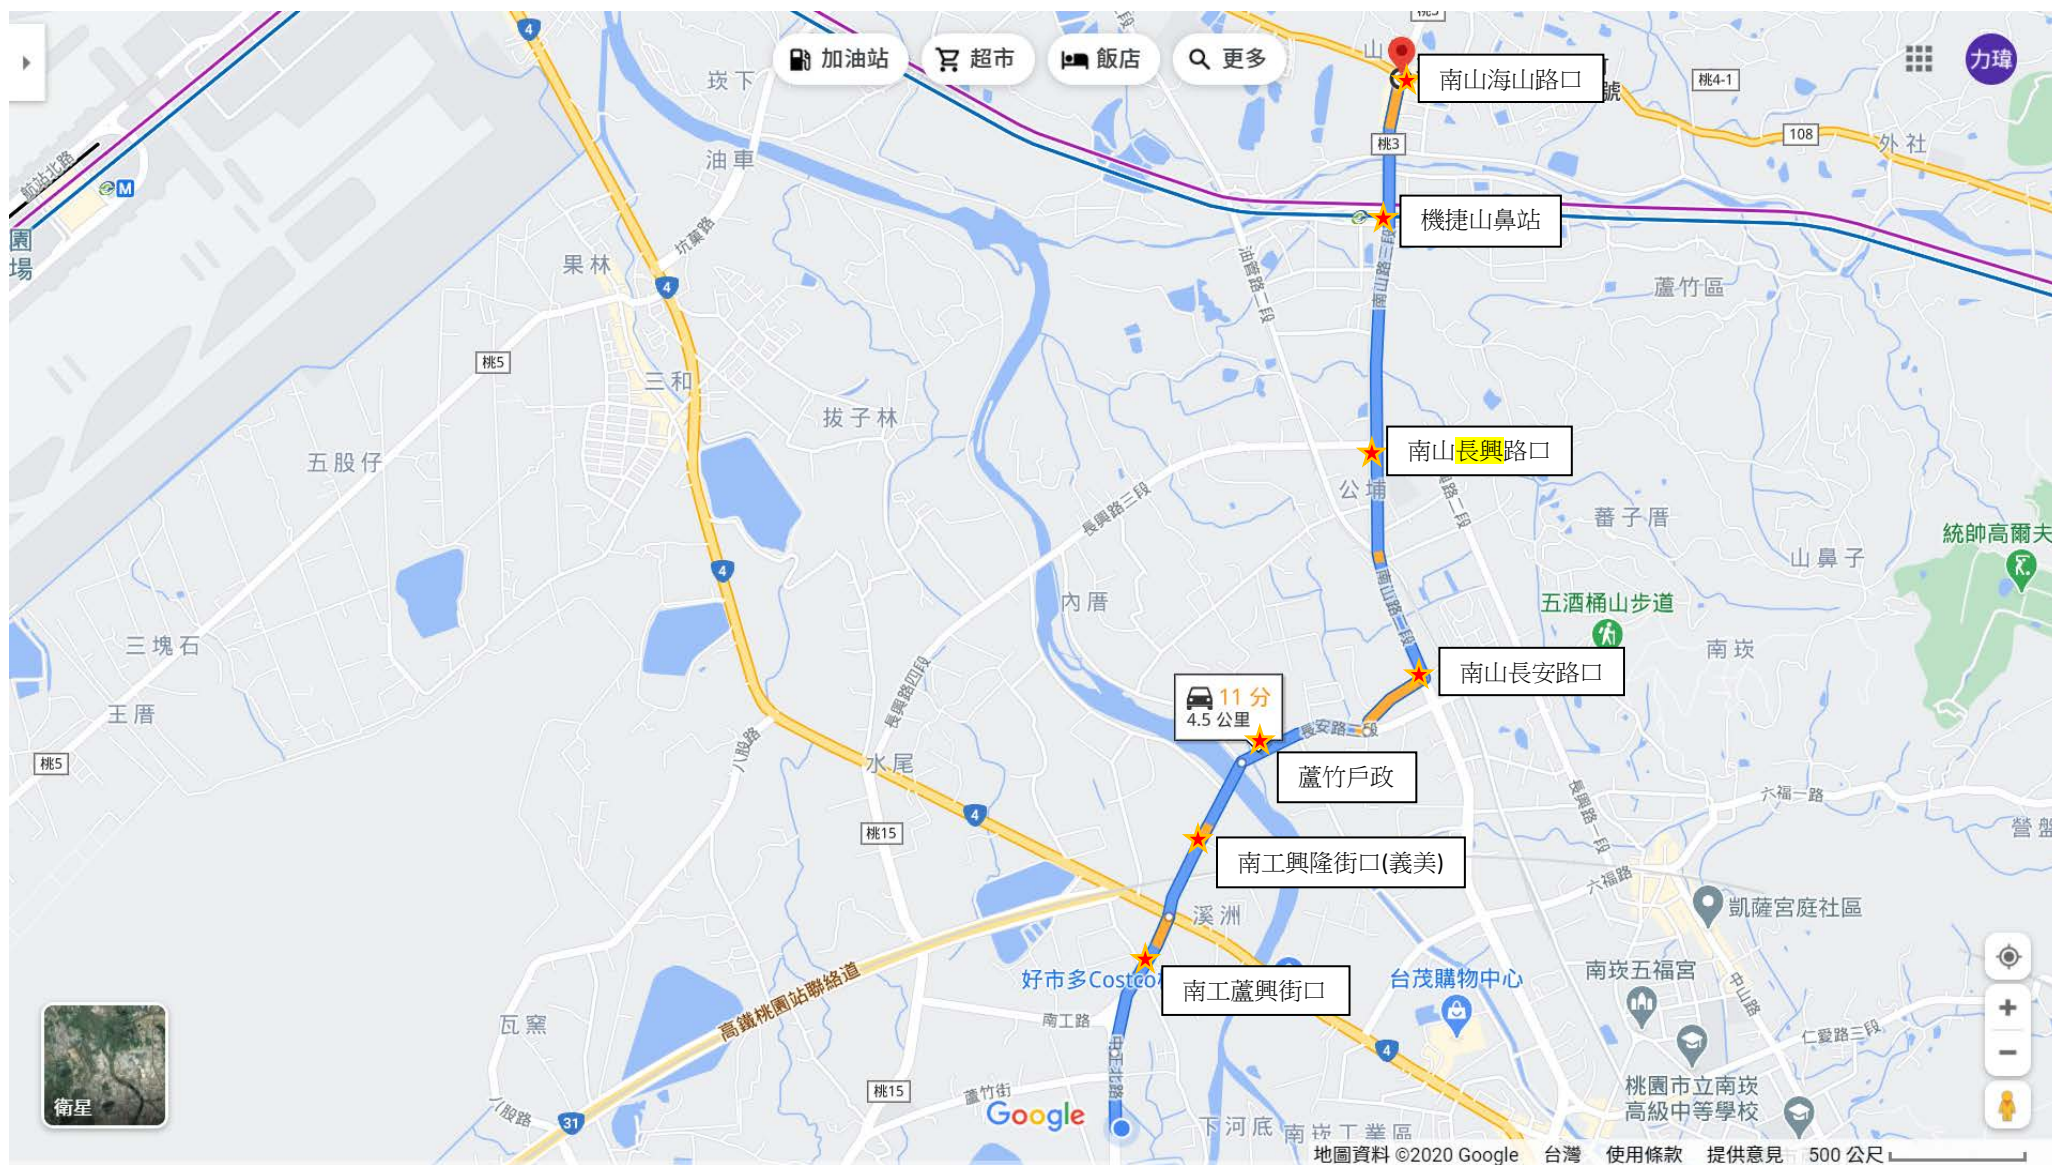

山鼻捷運線

第一站：南山海山路口

第二站：機捷山鼻站

第三站：南山長興路口

第四站：南山長安路口

第五站：蘆竹戶政

第六站：南工興隆街口(義美)

第七站：南工蘆興街口

第一站：南山海山路口

第二站：機捷山鼻站

第三站：南山長興路口

第四站：南山長安路口

第五站：蘆竹戶政

第六站：南工興隆街口(義美)

第七站：南工蘆興街口